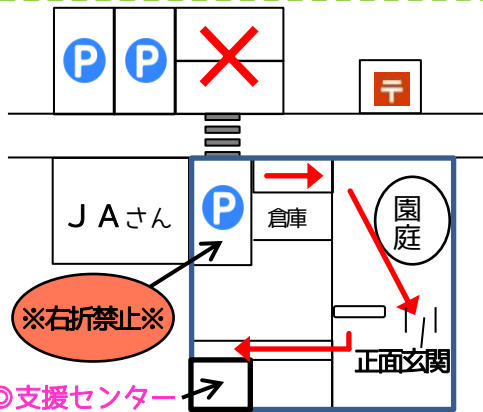

子育て通信(なかよし広場) 10月号

2024.10.1

船穂地域子育て支援センター(船穂保育園内)

〒710-0261 倉敷市船穂町船穂 2627-1

086-552-5355 086-552-4695

涼しい秋風に、高く澄んだ空。大きく深呼吸したくなるような、気持ちの良い季節ですね。昼夜の気温差がある季節でもあるので、健康面には十分に気をつけて元気に過ごしていきたいですね。

支援センター利用について

センター・園庭の開放を行っています。開放時間であれば、いつでも遊びに来ていただくことができます。

開放時間

時間

月～金曜日 9:30～11:30(11:20)

12:30～15:30(15:20)

()内は、
片付け開始

- ①正面玄関のゾウの水道で手を洗う。
- ②センター入口でアルコール消毒・検温する。
- ③名簿に体温を記入する。

★大雨・暴風警報のいずれかが出た場合は、閉所となります。(午前6時時点での判断)

地図

※個人情報保護のため、写真撮影、SNSへ投稿をされる場合は他の子どもさんが写らないようにご配慮ください。

なかよし広場 10月予定

★時間は、9:30～11:00の予定です。(9:30～10:00は、受付時間です。)

10月	月	火	水	木	金
30	1	2		3	4
7	8	9		10	11
14	15	16 なかよし広場 運動会ごっこ	17	18	
21	22	23	24	25	
28	29	30 なかよし広場 絵本の読み聞かせ (in船穂図書館)	31		

★「運動会ごっこ」予約期間 10/7(月)～10/11(金)

船穂保育園園庭で、親子でできる簡単な競技をいくつか楽しみ、運動会の雰囲気を感じたいと思います。オープニングは、船穂保育園4・5歳児による鼓隊の演奏をみんなで聞きたいと思います。

★「絵本の読み聞かせ(船穂図書館)」予約期間 10/21(月)～10/28(月)

いつものように支援センターへ集合して、いろいろな秋を探しながら、船穂図書館まで散歩をします。図書館で読み聞かせをしてもらい、現地解散となります。